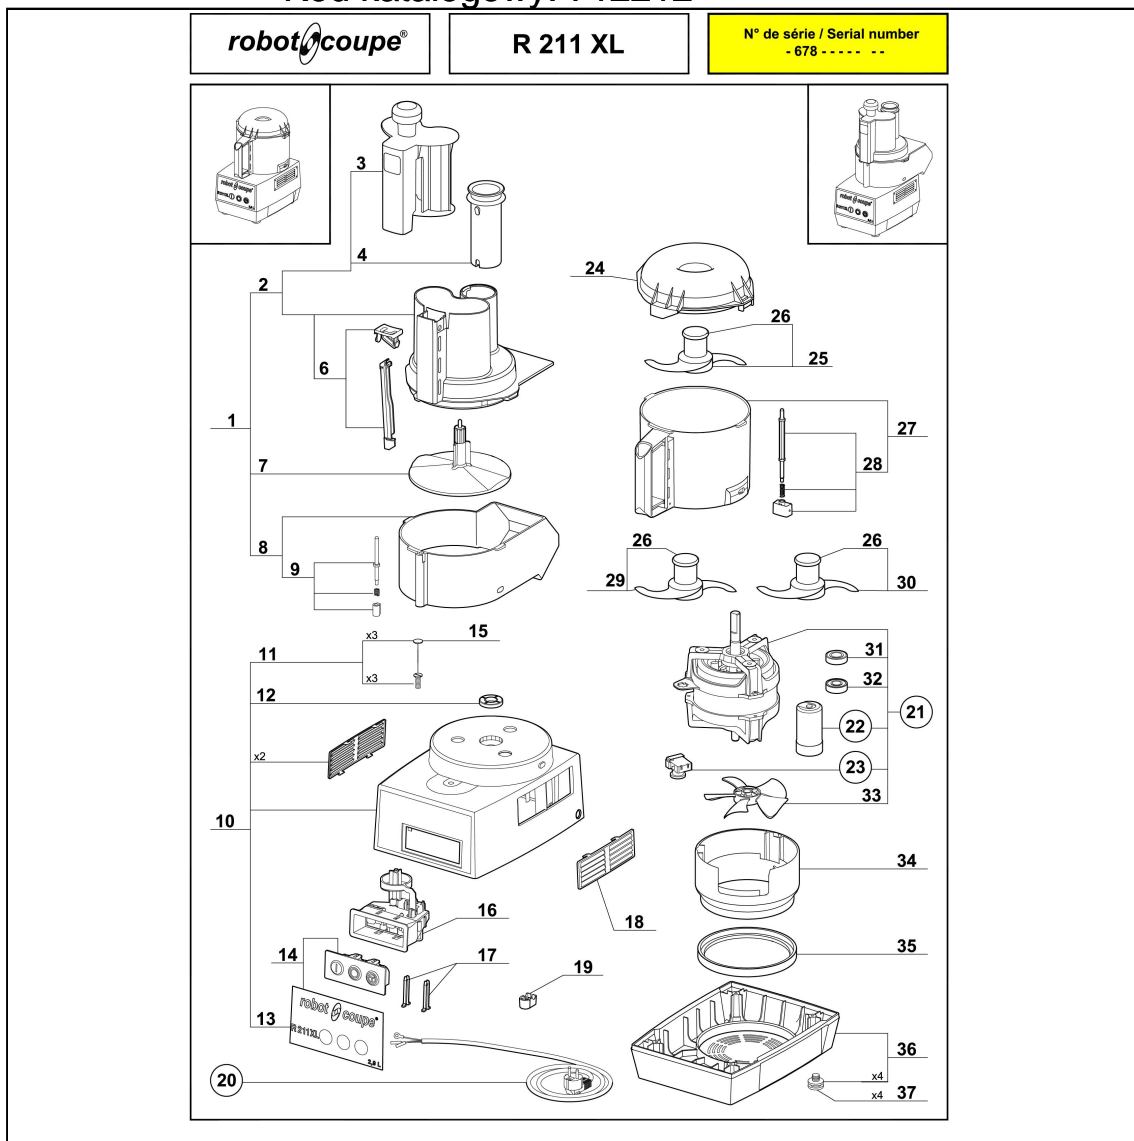

szatkownica+cutter R211XL, 230V, 0.55 kW

Kod katalogowy: 712212

Nr części (V nr rys.-nr części z rysunku)	Nazwa	Kod
V712212-01	Kompletna pokrywa	C009930
V712212-02	Pokrywa z popychaczami	C009761
V712212-03	Popychacz	C008740
V712212-04	Popychacz okrągły	
V712212-05	Nie dotyczy tego modelu produktu	
V712212-06	Zestaw przekaźnika zabezpieczającego	C008537
V712212-07	Tarcza odrzutnik	C008863
V712212-08	Korpus dolny	
V712212-09	Przebieg bezpieczeństwa	
V712212-10	Zespół napędowy	
V712212-11	praca	
V712212-12	Uszczelniacz	C001792
V712212-13	Płyta czołowa	
V712212-14	Panel z włókniwkami	
V712212-15	Załącznik	
V712212-16	Gniazdo panelu	C001764
V712212-17	Mocowanie płyty	C001763
V712212-18	Kratka wentylacyjna	C001284
V712212-19	Załącznik przewodu	
V712212-20	Przewód zasilający	C001771
V712212-21	Silnik	C008595
V712212-22	Kondensator 60µF	C001866
V712212-23	Cewka rozruchowa	C001786
V712212-24	Pokrywa	C001316
V712212-25	Nóż prosty	C001382
V712212-26	Załącznik	C001320
V712212-27	Pojemnik	C001319
V712212-28	Przebieg bezpieczeństwa	
V712212-29	Nóż z bami	C007289
V712212-30	Nóż z nacięciami	C001383
V712212-31	Łożysko	C001812
V712212-32	Łożysko	C001867
V712212-33	Wentylator	C001334
V712212-34	Wspornik wentylatora	
V712212-35	Pierścień	C001766
V712212-36	Podstawa	C001537
V712212-37	Nóżka	C001772